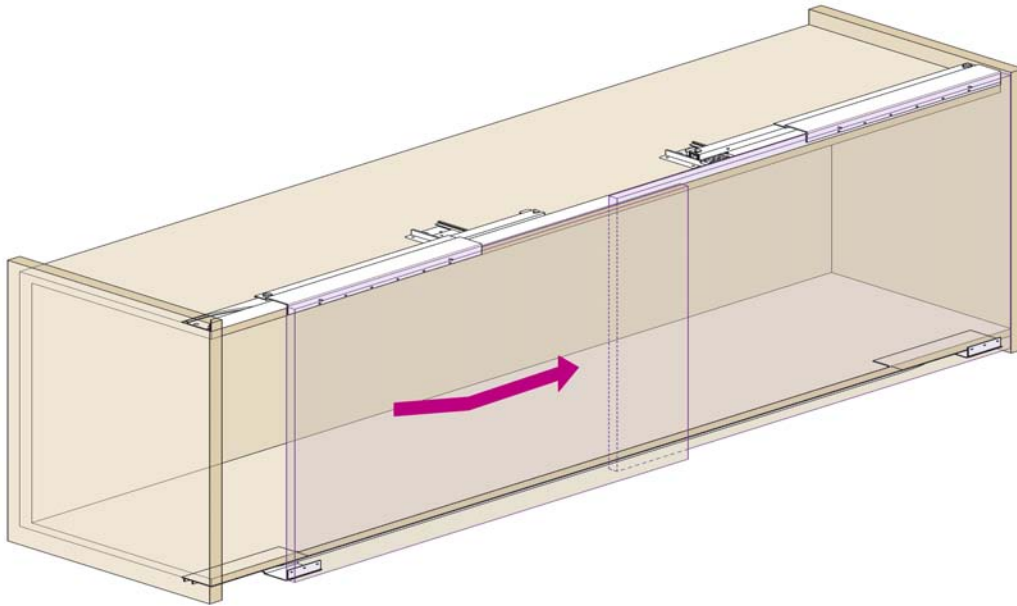

DUO SCHUIFDEURSYSTEEM

Belastbaarheid tot 50 kg. per deur.

Om het systeem goed te laten functioneren moet deurbreedte groter zijn dan deurhoogte

2 deurs schuifstelsel met gelijkliggende deuren in gesloten toestand

Verkrijgbaar in 4 verschillende binnenwerkse kastbreedtes.

- 1560 mm
- 1760 mm
- 1960 mm
- 2360 mm

Artikel	Omschrijving
3138505	1560mm breed
3138510	1760mm breed
3138515	1960mm breed
3138520	2360mm breed