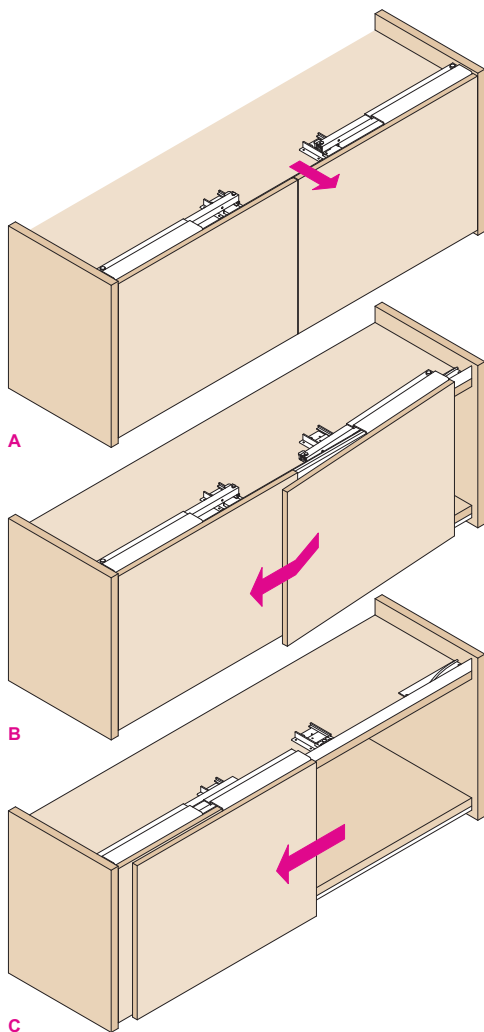

DUO SCHUIFDEURSYSTEEM

Belastbaarheid tot 50 kg. per deur.

Om het systeem goed te laten functioneren moet deurbreedte groter zijn dan deurhoogte

2 deurs schuifstelsel met gelijkliggende deuren in gesloten toestand

Verkrijgbaar in 4 verschillende binnenwerkse kastbreedtes.

- 1560 mm
- 1760 mm
- 1960 mm
- 2360 mm

Artikel	Omschrijving
3138505	1560mm breed
3138510	1760mm breed
3138515	1960mm breed
3138520	2360mm breed