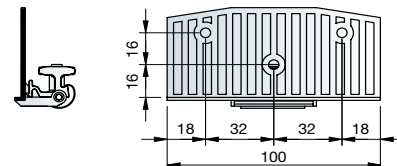

Door deurprofielen Sreen3 te gebruiken kunnen paneeldeuren van hout en / of glas gemaakt worden.

binnendeur

buitendeur

plint

boorpatroon

SYSTEEM 4 ONDERDELEN

System 4 Bovenrail 6000mm

3138900 Aluminium-blank / softclosing

System 4 Onderrail 6000mm

3138910 Aluminium-blank

System 4 Schuifdeurbeslag

3138920 Buitendeur beslag

3138930 Binnendeur beslag

een set voor één deur bestaat uit:

2 bovenlopers

2 onderlopers