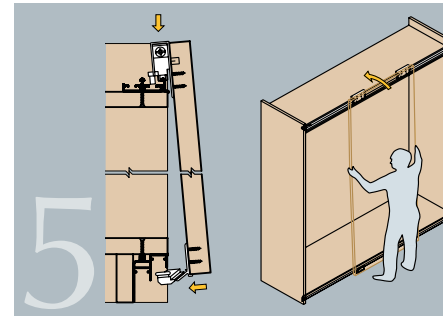

2 softclosing elementen

2 onderremmen

+ schroeven om één deur te monteren

SCREEN 3 DEURPROFIELEN

Screen 3 onderdelen

3139000	Basisgreeplijst 5200mm Alu blank	A
3139005	Afdekljst 5200mm / 40mm Alu Mat	B
3139010	Afdekljst 5200mm / 30mm Alu Mat	C
3139020	Dwarsprofiel 6000mm Alu Mat	D
3139030	Deurprofiel Hoog 6000mm Alu Mat	E
3139040	Glasprofiel 3000mm	F
3139050	Borstelprofiel 7 x 9mm	G

MONTAGE SYSTEM 4

MONTAGE SCREEN 3