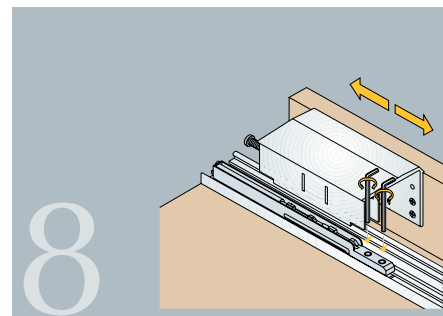

2 softclosing elementen

2 onderremmen

+ schroeven om één deur te monteren

SCREEN 3 DEURPROFIELEN

Screen 3 onderdelen

3139000	Basisgreeplijst 5200mm Alu blank	A
3139005	Afdekljst 5200mm / 40mm Alu Mat	B
3139010	Afdekljst 5200mm / 30mm Alu Mat	C
3139020	Dwarsprofiel 6000mm Alu Mat	D
3139030	Deurprofiel Hoog 6000mm Alu Mat	E
3139040	Glasprofiel 3000mm	F
3139050	Borstelprofiel 7 x 9mm	G

MONTAGE SYSTEM 4

MONTAGE SCREEN 3