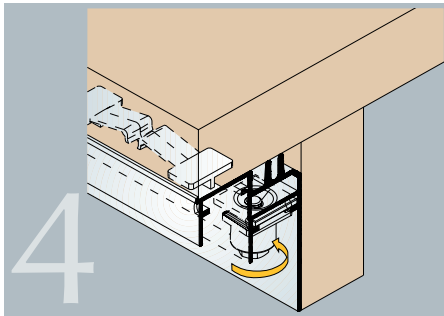

2 softclosing elementen

2 onderremmen

+ schroeven om één deur te monteren

SCREEN 3 DEURPROFIELEN

Screen 3 onderdelen

3139000	Basisgreeplijst 5200mm Alu blank	A
3139005	Afdekljst 5200mm / 40mm Alu Mat	B
3139010	Afdekljst 5200mm / 30mm Alu Mat	C
3139020	Dwarsprofiel 6000mm Alu Mat	D
3139030	Deurprofiel Hoog 6000mm Alu Mat	E
3139040	Glasprofiel 3000mm	F
3139050	Borstelprofiel 7 x 9mm	G

MONTAGE SYSTEM 4

MONTAGE SCREEN 3