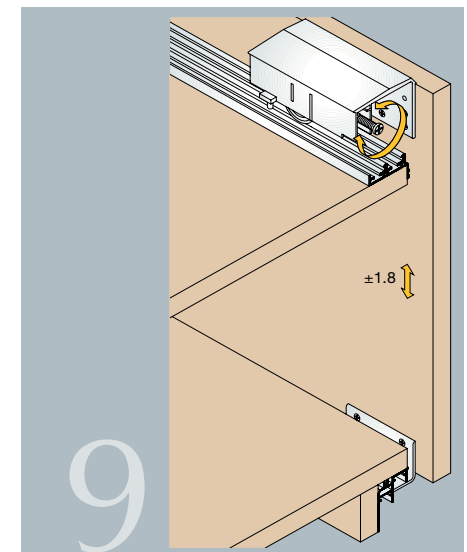

2 softclosing elementen

2 onderremmen

+ schroeven om één deur te monteren

SCREEN 3 DEURPROFIELEN

Screen 3 onderdelen

3139000	Basisgreeplijst 5200mm Alu blank	A
3139005	Afdekljst 5200mm / 40mm Alu Mat	B
3139010	Afdekljst 5200mm / 30mm Alu Mat	C
3139020	Dwarsprofiel 6000mm Alu Mat	D
3139030	Deurprofiel Hoog 6000mm Alu Mat	E
3139040	Glasprofiel 3000mm	F
3139050	Borstelprofiel 7 x 9mm	G

MONTAGE SYSTEM 4

MONTAGE SCREEN 3