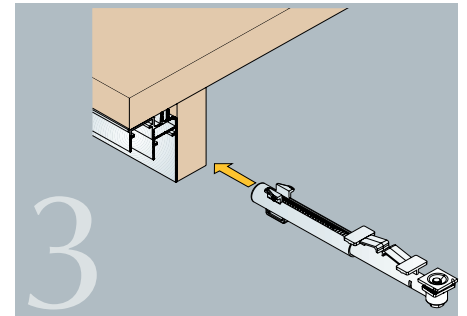

2 softclosing elementen

2 onderremmen

+ schroeven om één deur te monteren

SCREEN 3 DEURPROFIELEN

Screen 3 onderdelen

3139000	Basisgreeplijst 5200mm Alu blank	A
3139005	Afdekljst 5200mm / 40mm Alu Mat	B
3139010	Afdekljst 5200mm / 30mm Alu Mat	C
3139020	Dwarsprofiel 6000mm Alu Mat	D
3139030	Deurprofiel Hoog 6000mm Alu Mat	E
3139040	Glasprofiel 3000mm	F
3139050	Borstelprofiel 7 x 9mm	G

MONTAGE SYSTEM 4

MONTAGE SCREEN 3