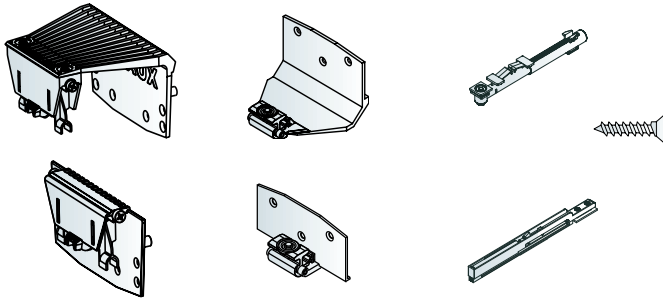

SYSTEMEEM 4

softclosing

SCHUIFDEURBESLAG

SYSTEMEEM 4 Softclosing schuifdeurbeslag

Het Systemeem 4 Softclosing schuifdeurbeslag is een systeem voor hangende deuren met een maximale dikte van 30mm en een maximaal gewicht van 50kg.

Door deurprofielen Sreen3 te gebruiken kunnen paneeldeuren van hout en / of glas gemaakt worden.

binnendeur

buitendeur

plint

boorpatroon

SYSTEEM 4 ONDERDELEN

System 4 Bovenrail 6000mm

3138900 Aluminium-blank / softclosing

System 4 Onderrail 6000mm

3138910 Aluminium-blank

System 4 Schuifdeurbeslag

3138920 Buitendeur beslag

3138930 Binnendeur beslag

een set voor één deur bestaat uit:

2 bovenlopers

2 onderlopers

2 softclosing elementen

2 onderremmen

+ schroeven om één deur te monteren

SCREEN 3 DEURPROFIELEN

Screen 3 onderdelen

3139000	Basisgreeplijst 5200mm Alu blank	A
3139005	Afdekljst 5200mm / 40mm Alu Mat	B
3139010	Afdekljst 5200mm / 30mm Alu Mat	C
3139020	Dwarsprofiel 6000mm Alu Mat	D
3139030	Deurprofiel Hoog 6000mm Alu Mat	E
3139040	Glasprofiel 3000mm	F
3139050	Borstelprofiel 7 x 9mm	G