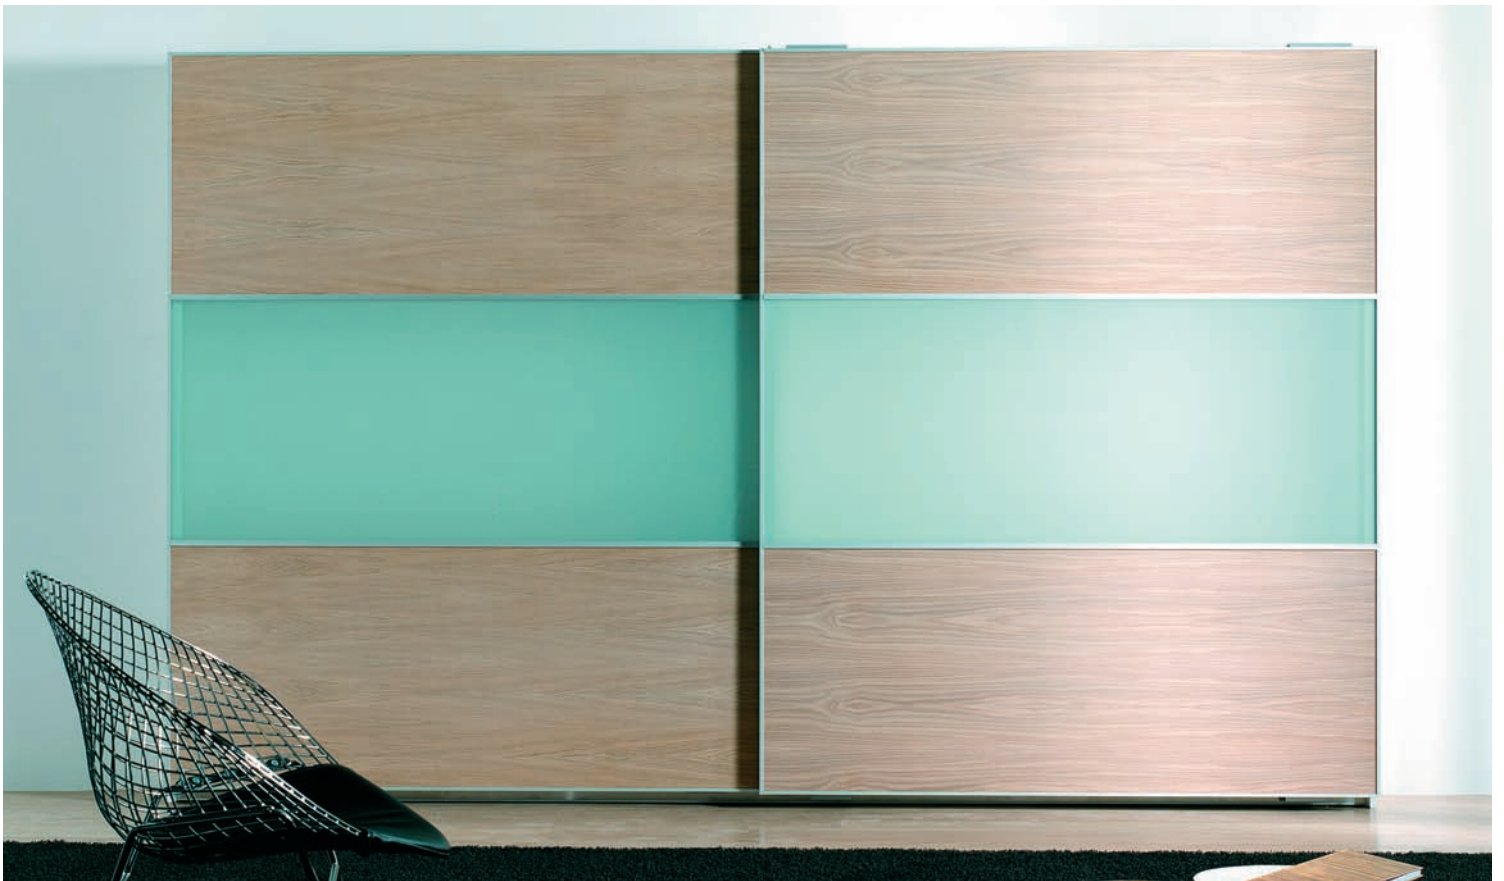

SYSTEMEEM 4

softclosing

SCHUIFDEURBESLAG

SYSTEMEEM 4 Softclosing schuifdeurbeslag

Het Systemeem 4 Softclosing schuifdeurbeslag is een systeem voor hangende deuren met een maximale dikte van 30mm en een maximaal gewicht van 50kg.

Door deurprofielen Sreen3 te gebruiken kunnen paneeldeuren van hout en / of glas gemaakt worden.

binnendeur

buitendeur

plint

boorpatroon

SYSTEEM 4 ONDERDELEN

System 4 Bovenrail 6000mm

3138900 Aluminium-blank / softclosing