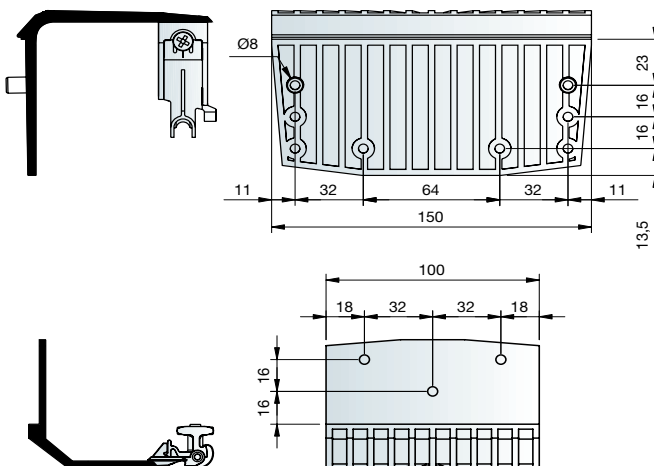

Door deurprofielen Sreen3 te gebruiken kunnen paneeldeuren van hout en / of glas gemaakt worden.

binnendeur

buitendeur

plint

boorpatroon

SYSTEEM 4 ONDERDELEN

System 4 Bovenrail 6000mm

3138900 Aluminium-blank / softclosing

System 4 Onderrail 6000mm

3138910 Aluminium-blank

System 4 Schuifdeurbeslag

3138920 Buitendeur beslag

3138930 Binnendeur beslag

een set voor één deur bestaat uit:

2 bovenlopers

2 onderlopers

2 softclosing elementen

2 onderremmen

+ schroeven om één deur te monteren

SCREEN 3 DEURPROFIELEN

Screen 3 onderdelen

3139000	Basisgreeplijst 5200mm Alu blank	A
3139005	Afdekljst 5200mm / 40mm Alu Mat	B
3139010	Afdekljst 5200mm / 30mm Alu Mat	C
3139020	Dwarsprofiel 6000mm Alu Mat	D
3139030	Deurprofiel Hoog 6000mm Alu Mat	E
3139040	Glasprofiel 3000mm	F
3139050	Borstelprofiel 7 x 9mm	G