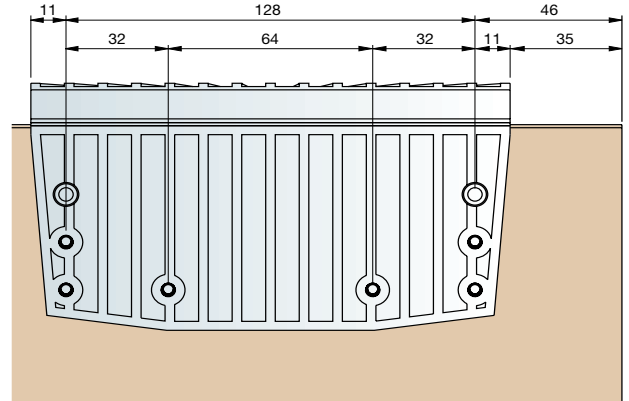

SYSTEMEEM 4

softclosing

SCHUIFDEURBESLAG

SYSTEMEEM 4 Softclosing schuifdeurbeslag

Het Systemeem 4 Softclosing schuifdeurbeslag is een systeem voor hangende deuren met een maximale dikte van 30mm en een maximaal gewicht van 50kg.

Door deurprofielen Sreen3 te gebruiken kunnen paneeldeuren van hout en / of glas gemaakt worden.

binnendeur

buitendeur

plint

boorpatroon

SYSTEEM 4 ONDERDELEN

System 4 Bovenrail 6000mm

3138900 Aluminium-blank / softclosing

System 4 Onderrail 6000mm

3138910 Aluminium-blank

System 4 Schuifdeurbeslag

3138920 Buitendeur beslag

3138930 Binnendeur beslag

een set voor één deur bestaat uit:

2 bovenlopers

2 onderlopers