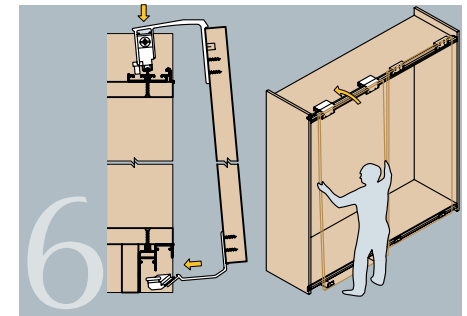

2 softclosing elementen

2 onderremmen

+ schroeven om één deur te monteren

SCREEN 3 DEURPROFIELEN

Screen 3 onderdelen

3139000	Basisgreeplijst 5200mm Alu blank	A
3139005	Afdekljst 5200mm / 40mm Alu Mat	B
3139010	Afdekljst 5200mm / 30mm Alu Mat	C
3139020	Dwarsprofiel 6000mm Alu Mat	D
3139030	Deurprofiel Hoog 6000mm Alu Mat	E
3139040	Glasprofiel 3000mm	F
3139050	Borstelprofiel 7 x 9mm	G

MONTAGE SYSTEM 4

MONTAGE SCREEN 3