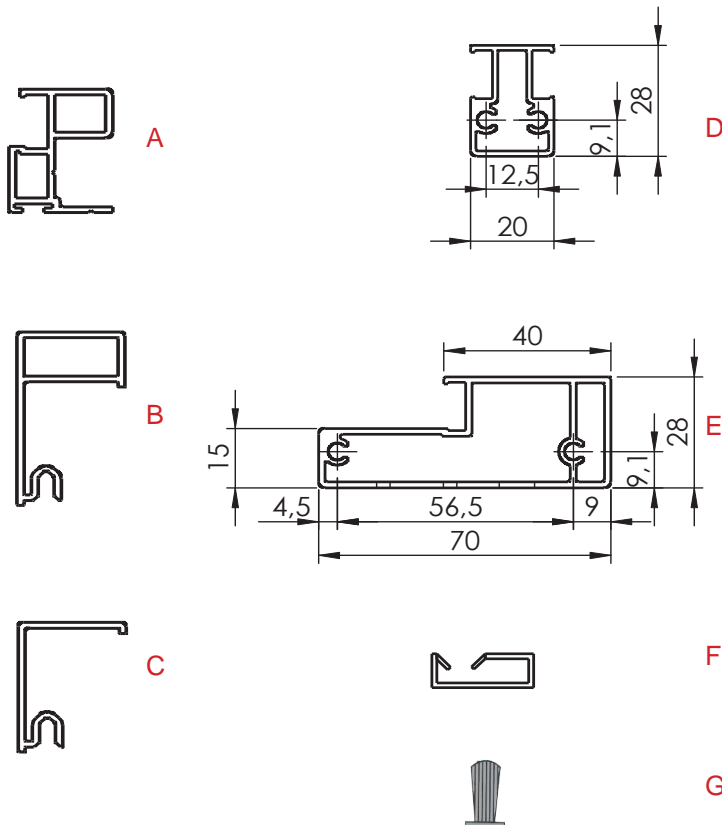

System 4 Onderrail 6000mm

3138910 Aluminium-blank

System 4 Schuifdeurbeslag

3138920 Buitendeur beslag

3138930 Binnendeur beslag

een set voor één deur bestaat uit:

2 bovenlopers

2 onderlopers

2 softclosing elementen

2 onderremmen

+ schroeven om één deur te monteren

SCREEN 3 DEURPROFIELEN

Screen 3 onderdelen

3139000	Basisgreeplijst 5200mm Alu blank	A
3139005	Afdekljst 5200mm / 40mm Alu Mat	B
3139010	Afdekljst 5200mm / 30mm Alu Mat	C
3139020	Dwarsprofiel 6000mm Alu Mat	D
3139030	Deurprofiel Hoog 6000mm Alu Mat	E
3139040	Glasprofiel 3000mm	F
3139050	Borstelprofiel 7 x 9mm	G

MONTAGE SYSTEM 4

MONTAGE SCREEN 3