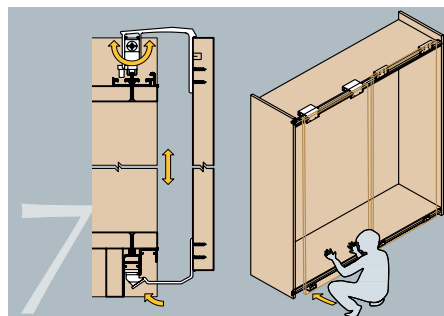

2 softclosing elementen

2 onderremmen

+ schroeven om één deur te monteren

SCREEN 3 DEURPROFIELEN

Screen 3 onderdelen

3139000	Basisgreeplijst 5200mm Alu blank	A
3139005	Afdekljst 5200mm / 40mm Alu Mat	B
3139010	Afdekljst 5200mm / 30mm Alu Mat	C
3139020	Dwarsprofiel 6000mm Alu Mat	D
3139030	Deurprofiel Hoog 6000mm Alu Mat	E
3139040	Glasprofiel 3000mm	F
3139050	Borstelprofiel 7 x 9mm	G

MONTAGE SYSTEM 4

MONTAGE SCREEN 3