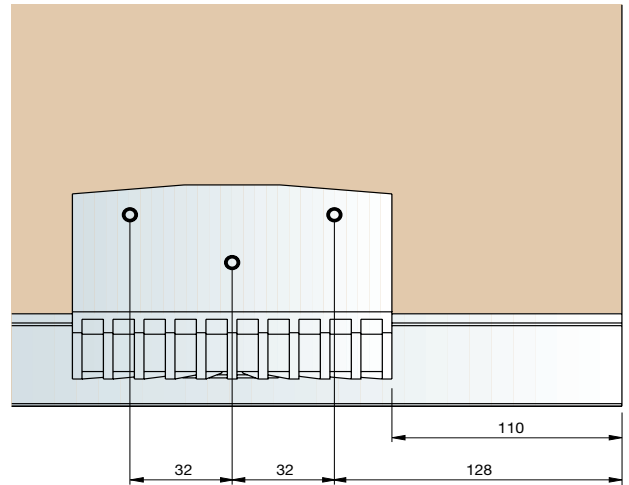

SYSTEMEEM 4

softclosing

SCHUIFDEURBESLAG

SYSTEMEEM 4 Softclosing schuifdeurbeslag

Het Systemeem 4 Softclosing schuifdeurbeslag is een systeem voor hangende deuren met een maximale dikte van 30mm en een maximaal gewicht van 50kg.

Door deurprofielen Sreen3 te gebruiken kunnen paneeldeuren van hout en / of glas gemaakt worden.

binnendeur

buitendeur

plint

boorpatroon

SYSTEEM 4 ONDERDELEN

System 4 Bovenrail 6000mm

3138900 Aluminium-blank / softclosing

System 4 Onderrail 6000mm

3138910 Aluminium-blank

System 4 Schuifdeurbeslag

3138920 Buitendeur beslag

3138930 Binnendeur beslag

een set voor één deur bestaat uit:

2 bovenlopers

2 onderlopers