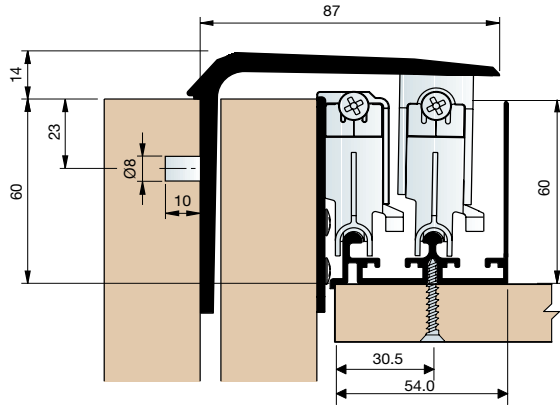

SYSTEMEEM 4

softclosing

SCHUIFDEURBESLAG

SYSTEMEEM 4 Softclosing schuifdeurbeslag

Het Systemeem 4 Softclosing schuifdeurbeslag is een systeem voor hangende deuren met een maximale dikte van 30mm en een maximaal gewicht van 50kg.

Door deurprofielen Sreen3 te gebruiken kunnen paneeldeuren van hout en / of glas gemaakt worden.

binnendeur

buitendeur

plint

boorpatroon

SYSTEEM 4 ONDERDELEN

System 4 Bovenrail 6000mm

3138900 Aluminium-blank / softclosing

System 4 Onderrail 6000mm

3138910 Aluminium-blank

System 4 Schuifdeurbeslag

3138920 Buitendeur beslag

3138930 Binnendeur beslag

een set voor één deur bestaat uit:

2 bovenlopers

2 onderlopers