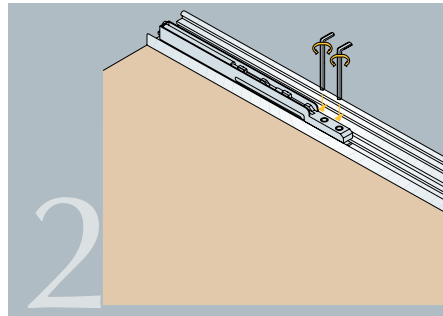

2 softclosing elementen

2 onderremmen

+ schroeven om één deur te monteren

SCREEN 3 DEURPROFIELEN

Screen 3 onderdelen

3139000	Basisgreeplijst 5200mm Alu blank	A
3139005	Afdekljst 5200mm / 40mm Alu Mat	B
3139010	Afdekljst 5200mm / 30mm Alu Mat	C
3139020	Dwarsprofiel 6000mm Alu Mat	D
3139030	Deurprofiel Hoog 6000mm Alu Mat	E
3139040	Glasprofiel 3000mm	F
3139050	Borstelprofiel 7 x 9mm	G

MONTAGE SYSTEM 4

MONTAGE SCREEN 3