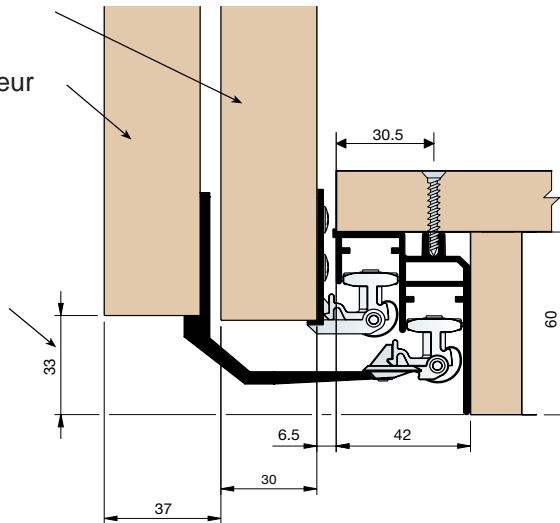

SYSTEMEEM 4

softclosing

SCHUIFDEURBESLAG

SYSTEMEEM 4 Softclosing schuifdeurbeslag

Het Systemeem 4 Softclosing schuifdeurbeslag is een systeem voor hangende deuren met een maximale dikte van 30mm en een maximaal gewicht van 50kg.

Door deurprofielen Sreen3 te gebruiken kunnen paneeldeuren van hout en / of glas gemaakt worden.

binnendeur

buitendeur

plint

boorpatroon

SYSTEEM 4 ONDERDELEN

System 4 Bovenrail 6000mm

3138900 Aluminium-blank / softclosing

System 4 Onderrail 6000mm

3138910 Aluminium-blank

System 4 Schuifdeurbeslag

3138920 Buitendeur beslag

3138930 Binnendeur beslag

een set voor één deur bestaat uit:

2 bovenlopers

2 onderlopers

2 softclosing elementen

2 onderremmen

+ schroeven om één deur te monteren

SCREEN 3 DEURPROFIELEN

Screen 3 onderdelen

3139000	Basisgreeplijst 5200mm Alu blank	A
3139005	Afdekljst 5200mm / 40mm Alu Mat	B
3139010	Afdekljst 5200mm / 30mm Alu Mat	C
3139020	Dwarsprofiel 6000mm Alu Mat	D
3139030	Deurprofiel Hoog 6000mm Alu Mat	E
3139040	Glasprofiel 3000mm	F
3139050	Borstelprofiel 7 x 9mm	G