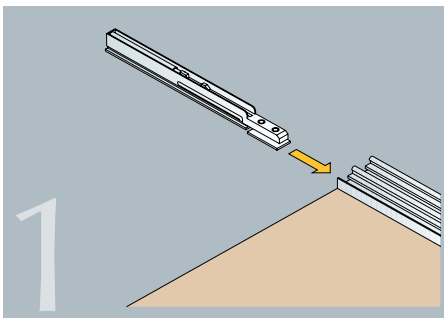

MONTAGE SYSTEM 4