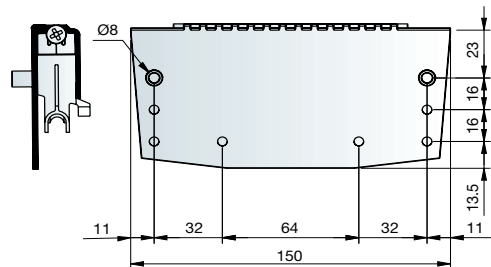

Door deurprofielen Sreen3 te gebruiken kunnen paneeldeuren van hout en / of glas gemaakt worden.

binnendeur

buitendeur

plint

boorpatroon

SYSTEEM 4 ONDERDELEN

System 4 Bovenrail 6000mm

3138900 Aluminium-blank / softclosing

System 4 Onderrail 6000mm

3138910 Aluminium-blank

System 4 Schuifdeurbeslag

3138920 Buitendeur beslag

3138930 Binnendeur beslag

een set voor één deur bestaat uit:

2 bovenlopers

2 onderlopers