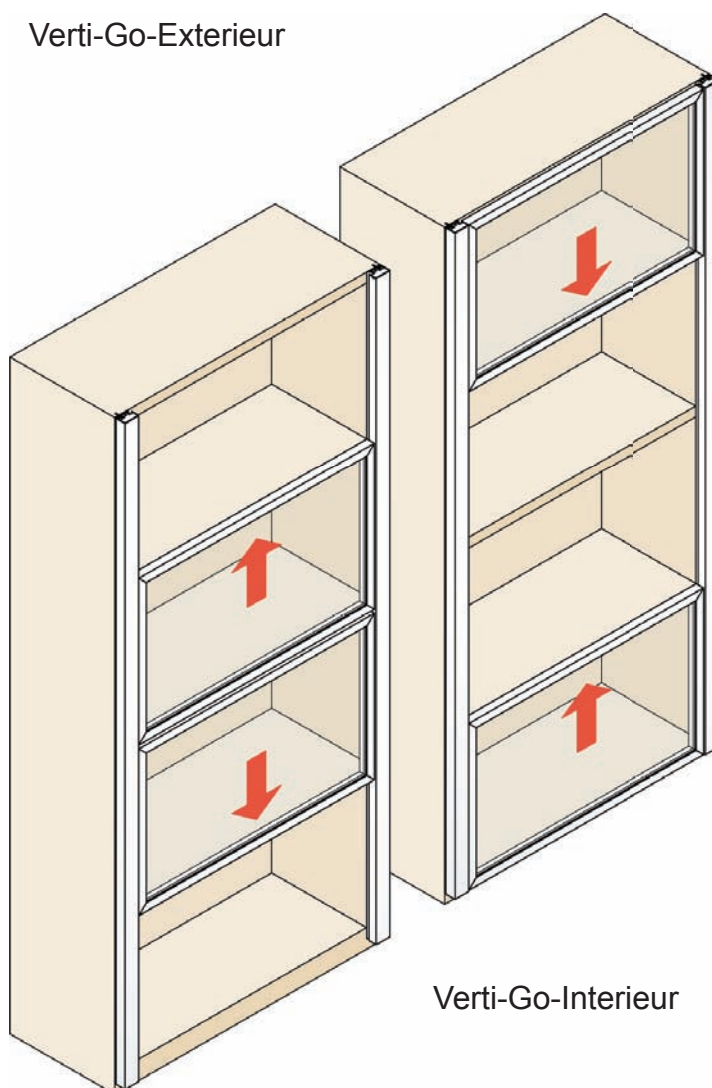

VERTI - GO

VERTICAAL SYNCHROON SCHUIFDEURBESLAG

Verti-Go-Exterieur

Verti-Go-Interieur

VERTI-GO-EXTERIEUR

Het Verti-Go-Exterieur is een synchroon lopend schuifdeurbeslag voor verticaal schuivende deuren.

Het Verti-Go-Exterieur schuifdeurbeslag wordt geleverd voor modules met een standaard hoogte van 600 of 700mm, en is geschikt voor deuren tot een breedte van maximaal 1800mm.

Het Verti-Go-Exterieur systeem is geschikt voor houten deuren en aluminium kaderdeuren met glas. Zie hoofdstuk 4 voor het bestellen van aluminium kaderdeuren op maat.

Bestelgegevens:

Artikel	Omschrijving	VE
3138310	Verti-Go-Exterieur 600mm	1 set
3138315	Verti-Go-Exterieur 700mm	1 set

VERTI-GO-INTERIEUR

Het Verti-Go-Interieur is een synchroon lopend schuifdeurbeslag voor verticaal schuivende deuren.

Het Verti-Go-Interieur schuifdeurbeslag wordt op maat geleverd voor modules met een hoogte van 1250 tot 2000mm, en is geschikt voor deuren met een minimale hoogte van 350mm.