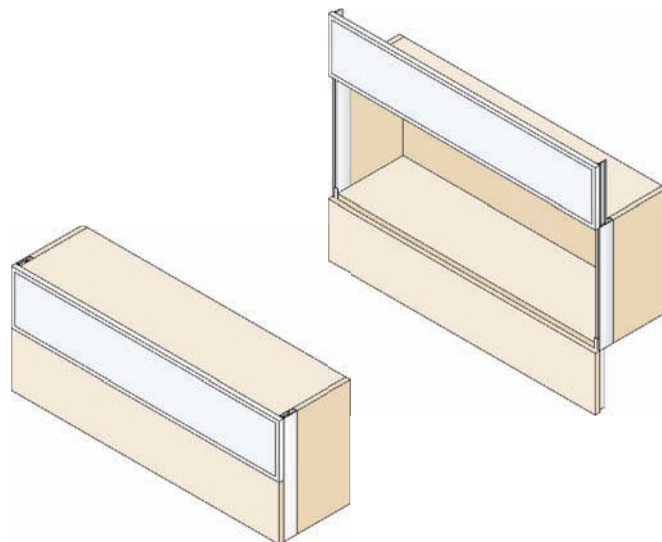

VERTI - GO

VERTICAAL SYNCHROON SCHUIFDEURBESLAG

Verti-Go-Exterieur

Verti-Go-Interieur

VERTI-GO-EXTERIEUR

Het Verti-Go-Exterieur is een synchroon lopend schuifdeurbeslag voor verticaal schuivende deuren.

Het Verti-Go-Exterieur schuifdeurbeslag wordt geleverd voor modules met een standaard hoogte van 600 of 700mm, en is geschikt voor deuren tot een breedte van maximaal 1800mm.

Het Verti-Go-Exterieur systeem is geschikt voor houten deuren en aluminium kaderdeuren met glas. Zie hoofdstuk 4 voor het bestellen van aluminium kaderdeuren op maat.

Bestelgegevens:

Artikel	Omschrijving	VE
3138310	Verti-Go-Exterieur 600mm	1 set
3138315	Verti-Go-Exterieur 700mm	1 set

VERTI-GO-INTERIEUR

Het Verti-Go-Interieur is een synchroon lopend schuifdeurbeslag voor verticaal schuivende deuren.

Het Verti-Go-Interieur schuifdeurbeslag wordt op maat geleverd voor modules met een hoogte van 1250 tot 2000mm, en is geschikt voor deuren met een minimale hoogte van 350mm.